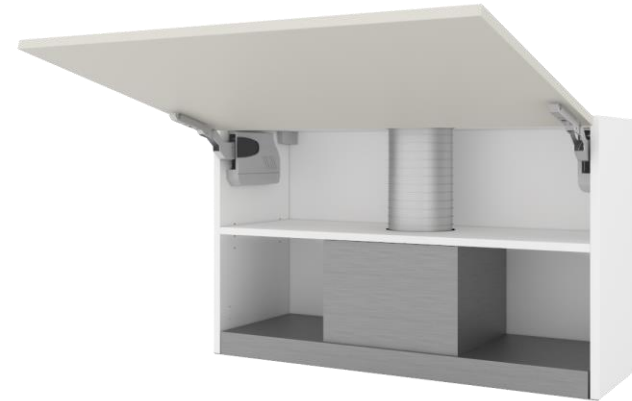

ULFHKG.MA LWM-1.[60-120-32]

Τιμή καταλόγου

€ 594,23 χωρίς ΦΠΑ

Τιμή προσφοράς προϊόντος

€ 356,54 χωρίς ΦΠΑ

Κρεμαστό απορροφητήρα πτυσσόμενο με Aventos HK		
1	Κουτί λευκό [600 x 1200 x 320] Code:UHLFHK	€ 111,24
1	Πρόσοψη 600 x 1200 Ral-1015 Light ivory [PAO Flat]	€ 106,79
1	Εξωτερικό πλαϊνό 600 x 339 Ral-1015 Light ivory [PAO Flat]	€ 29,66
1	Μηχανισμός ανύψωσης Aventos HK	€ 74,51
12	Βίδες για στήριξη μηχανισμού AVENTOS [16x3,5]	€ 0,22
4	Βίδες για τοποθέτηση ντουλαπιών στον τοίχο [60x6,0]	€ 0,22
6	Βίδες για ένωση κουτιών [30x4,0]	€ 0,44
4	Ούπα τοίχου	€ 0,07